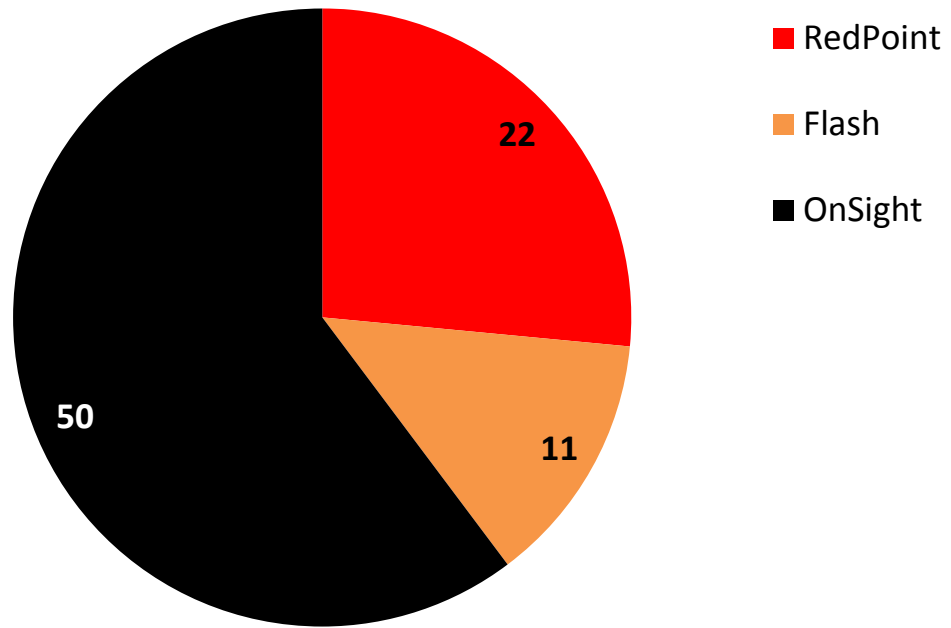

	0	0
	1	
	1	
	0	2
6a	7	
6a+	17	
6b	15	
6b+	12	
6c	8	
6c+	9	68
7a	10	
7a+	10	
7b	4	
	0	
7c	1	
	0	25
Ukupno:	95	

RedPoint	22
Flash	11
OnSight	50

Rbr	Smjer	Ocjena	Penjalište	Način	Napomena	Datum
1.	Mravac	6a	Kalnik	OnSight		13.3.2011
2.	Sve je to Rock & Roll	6c+	Kalnik	RedPoint		13.3.2011
3.	Baltazar	7a	Kalnik	RedPoint		13.3.2011
4.	Nives	6b+	Kalnik	OnSight		13.3.2011
5.	Rub desno	7a+	Vranja peč	RedPoint		23.3.2011
6.	Erisa Perla	7a+	Kotečnik	RedPoint		1.4.2011
7.	Re	6b	Kalnik	OnSight		3.4.2011
8.	Avalon	6a+	Kalnik	OnSight		3.4.2011
9.	Tupe Rupe	6b	Kalnik	OnSight		3.4.2011
10.	Frenky	6b+	Kalnik	RedPoint		3.4.2011
11.	Kanjon direkt	6a+	Paklenica	OnSight		8.4.2011
12.	La Vita è Bella	7b	Paklenica	RedPoint		8.4.2011
13.	Ajkula	7a	Zia	redpoint		24.4.2011
14.	Mali Zeleni	6a+	Kalnik	OnSight		7.5.2011
15.	Cyberspace	6b+	Kalnik	OnSight		7.5.2011
16.	Internaut	7a+	Kalnik	RedPoint		7.5.2011
17.	Uživancija	7b	Vranja peč	RedPoint		11.5.2011
18.	Matrix	7a+	Kalnik	RedPoint		21.5.2011
19.	Fikus	6c	Zia	Flash		25.5.2011
20.	Kaktus	7a	Zia	RedPoint		25.5.2011
21.	Svarog	7a+	Pokojec	RedPoint		5.6.2011
22.	Kameleon	6c+	Jelašnica	OnSight		07.2011.
23.	Tuatara	6a+	Jelašnica	OnSight		07.2011.
24.	Ukus parfema	6b+	Jelašnica	OnSight		07.2011.
25.	xxx	6b	Jelašnica	OnSight		07.2011.
26.	Rock & Friends	6a+	Jelašnica	OnSight		07.2011.
27.	Pre kiše	6c	Jelašnica	Flash		07.2011.
28.	Kalimera	6a	Ala Dag	OnSight		07.2011.