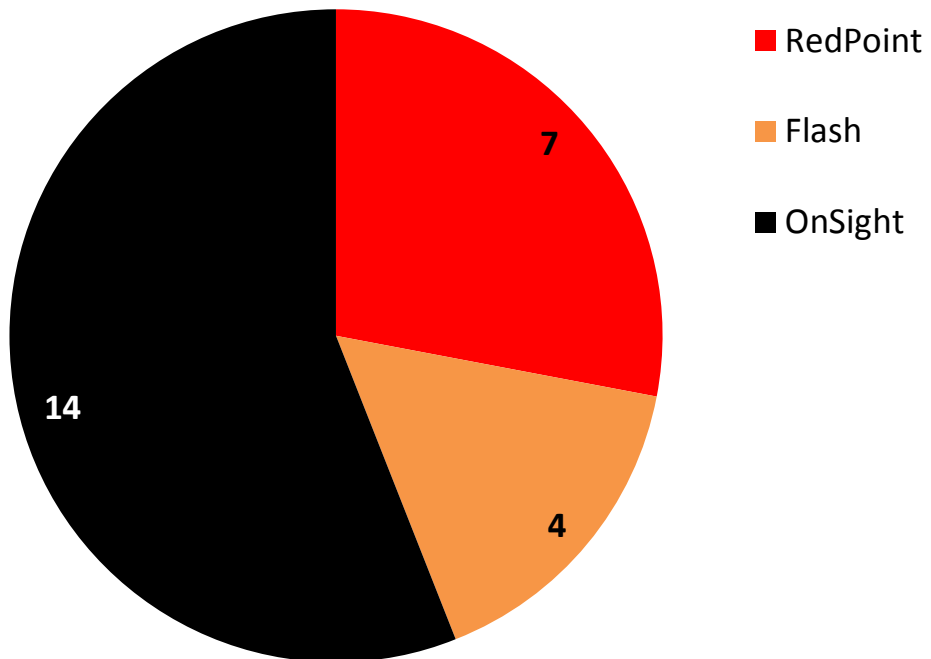

5a	2	
5b	4	
5c	3	9
6a	5	
6a+	3	
6b	6	
6b+	1	
6c	1	16

Ukupno: **25**

RedPoint	7
Flash	4
OnSight	14

Rbr	Smjer	Ocjena	Penjalište	Način	Napomena	Datum
1.	No sikiriki	6a	Kalnik	Flash		12.3.2011
2.	Slatka tajna	5c	Kalnik	OnSight		12.3.2011
3.	Rambo	6a	ZIA	OnSight		3.5.2011
4.	Karamara sweet temptation	6a+	Paklenica	Flash	110m	13.5.2011
5.	Zgrešeni	5b	Paklenica	OnSight	120m	13.5.2011
6.	Turniger Weg	6a	Paklenica	Flash	110m	14.5.2011
7.	Karabore	5b	Paklenica	OnSight	120m	14.5.2011
8.	Franz Hohensinn	6a+	Paklenica	Flash	60m	15.5.2011
9.	Jupi	6a	Paklenica	OnSight		15.5.2011
10.	Blody Maria	6b	Paklenica	OnSight		15.5.2011
11.	Crveni	6c	Pokojec	RedPoint		17.6.2011
12.	Zajeda	6a	Kotečnik	RedPoint		23.6.2011
13.	Beli svod	6b	Kotečnik	RedPoint		23.6.2011
14.	Tanja	5c	Kotečnik	OnSight		23.6.2011
15.	Sirove luknje	5b	Kotečnik	OnSight		23.6.2011
16.	Mač	5a	Pokojec	OnSight		12.7.2011
17.	Štrukla	5a	Pokojec	OnSight		12.7.2011
18.	6 Be	6b	Kalnik	RedPoint		16.7.2011
19.	Golum	6b+	Kalnik	OnSight		16.7.2011
20.	Hokus pokus	6b	Vranja peć	RedPoint		13.8.2011
21.	Tomb reider	5c	Kalnik	OnSight		30.8.2011
22.	Zajeda nad lusko	6b	Kotečnik	RedPoint		23.6.2011
23.	Mandoline in kitare	6b	Kotečnik	RedPoint		23.6.2011
24.	Đihad	6a+	Kotečnik	OnSight		23.6.2011
25.	Po	5b	Kotečnik	OnSight		23.6.2011

 - dugi sportski smjerovi