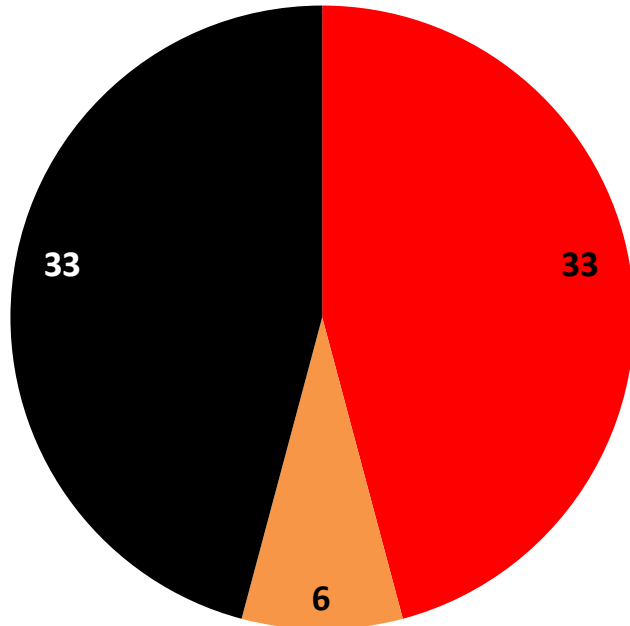

- 4
- 5a
- 5b
- 
- 6a
- 6a+
- 6b
- 6b+
- 6c
- 6c+
- 7a
- 7a+
- 7b
- 7b+
- 
- 

4	1	1
5a	1	
5b	5	
	0	6
6a	9	
6a+	15	
6b	10	
6b+	5	
6c	3	
6c+	5	47
7a	6	
7a+	8	
7b	3	
7b+	1	
	0	
	0	18

Ukupno: **72**

- RedPoint
- Flash
- OnSight

RedPoint	<b>33</b>
Flash	<b>6</b>
OnSight	<b>33</b>

Rbr	Smjer	Ocjena	Penjalište	Način	Napomena	Datum
1.	Projekt	7b+	????	RedPoint		20.4.2011
2.	Peti Element	7b	Vranja Peć	RedPoint		16.9.2011
3.	Uživancija	7b	Vranja Peć	RedPoint		24.8.2011
4.	Franjo T. i veseli kmetovi	7b	Pokojec	RedPoint		14.6.2011
5.	Norac 7a+,7b	7a+	Ljubelj	RedPoint		6.9.2011
6.	AQUA MINERALE 7a+,7b	7a+	Terihaj	RedPoint		27.8.2011
7.	Happyline	7a+	Kalnik	RedPoint		21.8.2011
8.	Vombat 7a,7a+	7a+	Nugla	RedPoint		7.8.2011
9.	Hiper aktiv	7a+	Pazin / Lido	RedPoint		6.8.2011
10.	*Lora	7a+	Kalnik	RedPoint		31.7.2011
11.	Internaut 7a+,7b	7a+	Kalnik	RedPoint		13.7.2011
12.	Rub	7a+	Zia / Zia	RedPoint		25.5.2011
13.	Play Doh	7a	Terihaj	RedPoint		27.8.2011
14.	Brain for dinner	7a	Pazin / Lido	RedPoint		6.8.2011
15.	Vombat 7a,7a+	7a	Nugla	RedPoint		6.8.2011
16.	Pakao 7a,7a+	7a	Limski Kanal	RedPoint		5.8.2011
17.	Zelena dolina	7a	Vranja Peć	RedPoint		19.7.2011
18.	Kaktus	7a	Zia / Zia	RedPoint		19.5.2011
19.	Superzebec	6c+	Ravna gora	RedPoint		19.10.2011
20.	Ursus 6c,6c+	6c+	Kalnik	RedPoint		10.9.2011
21.	Sve je to Rock & Roll	6c+	Kalnik	RedPoint		30.8.2011
22.	Bebi papa	6c+	Kalnik	RedPoint		21.8.2011
23.	Vabeca globina 6c,6c+	6c+	Kotecnik / Luska	OnSight		23.6.2011
24.	Peter Pan 6b+,6c,6c+	6c	Kotecnik / Nos	Flash		1.10.2011
25.	Raj	6c	Limski Kanal	RedPoint		5.8.2011
26.	Fikus	6c	Zia / Zia	RedPoint		19.5.2011
27.	Brave little Snake	6b+	P.	Flash		27.11.2011
28.	Zeleni kader	6b+	Ravna gora	RedPoint		15.10.2011